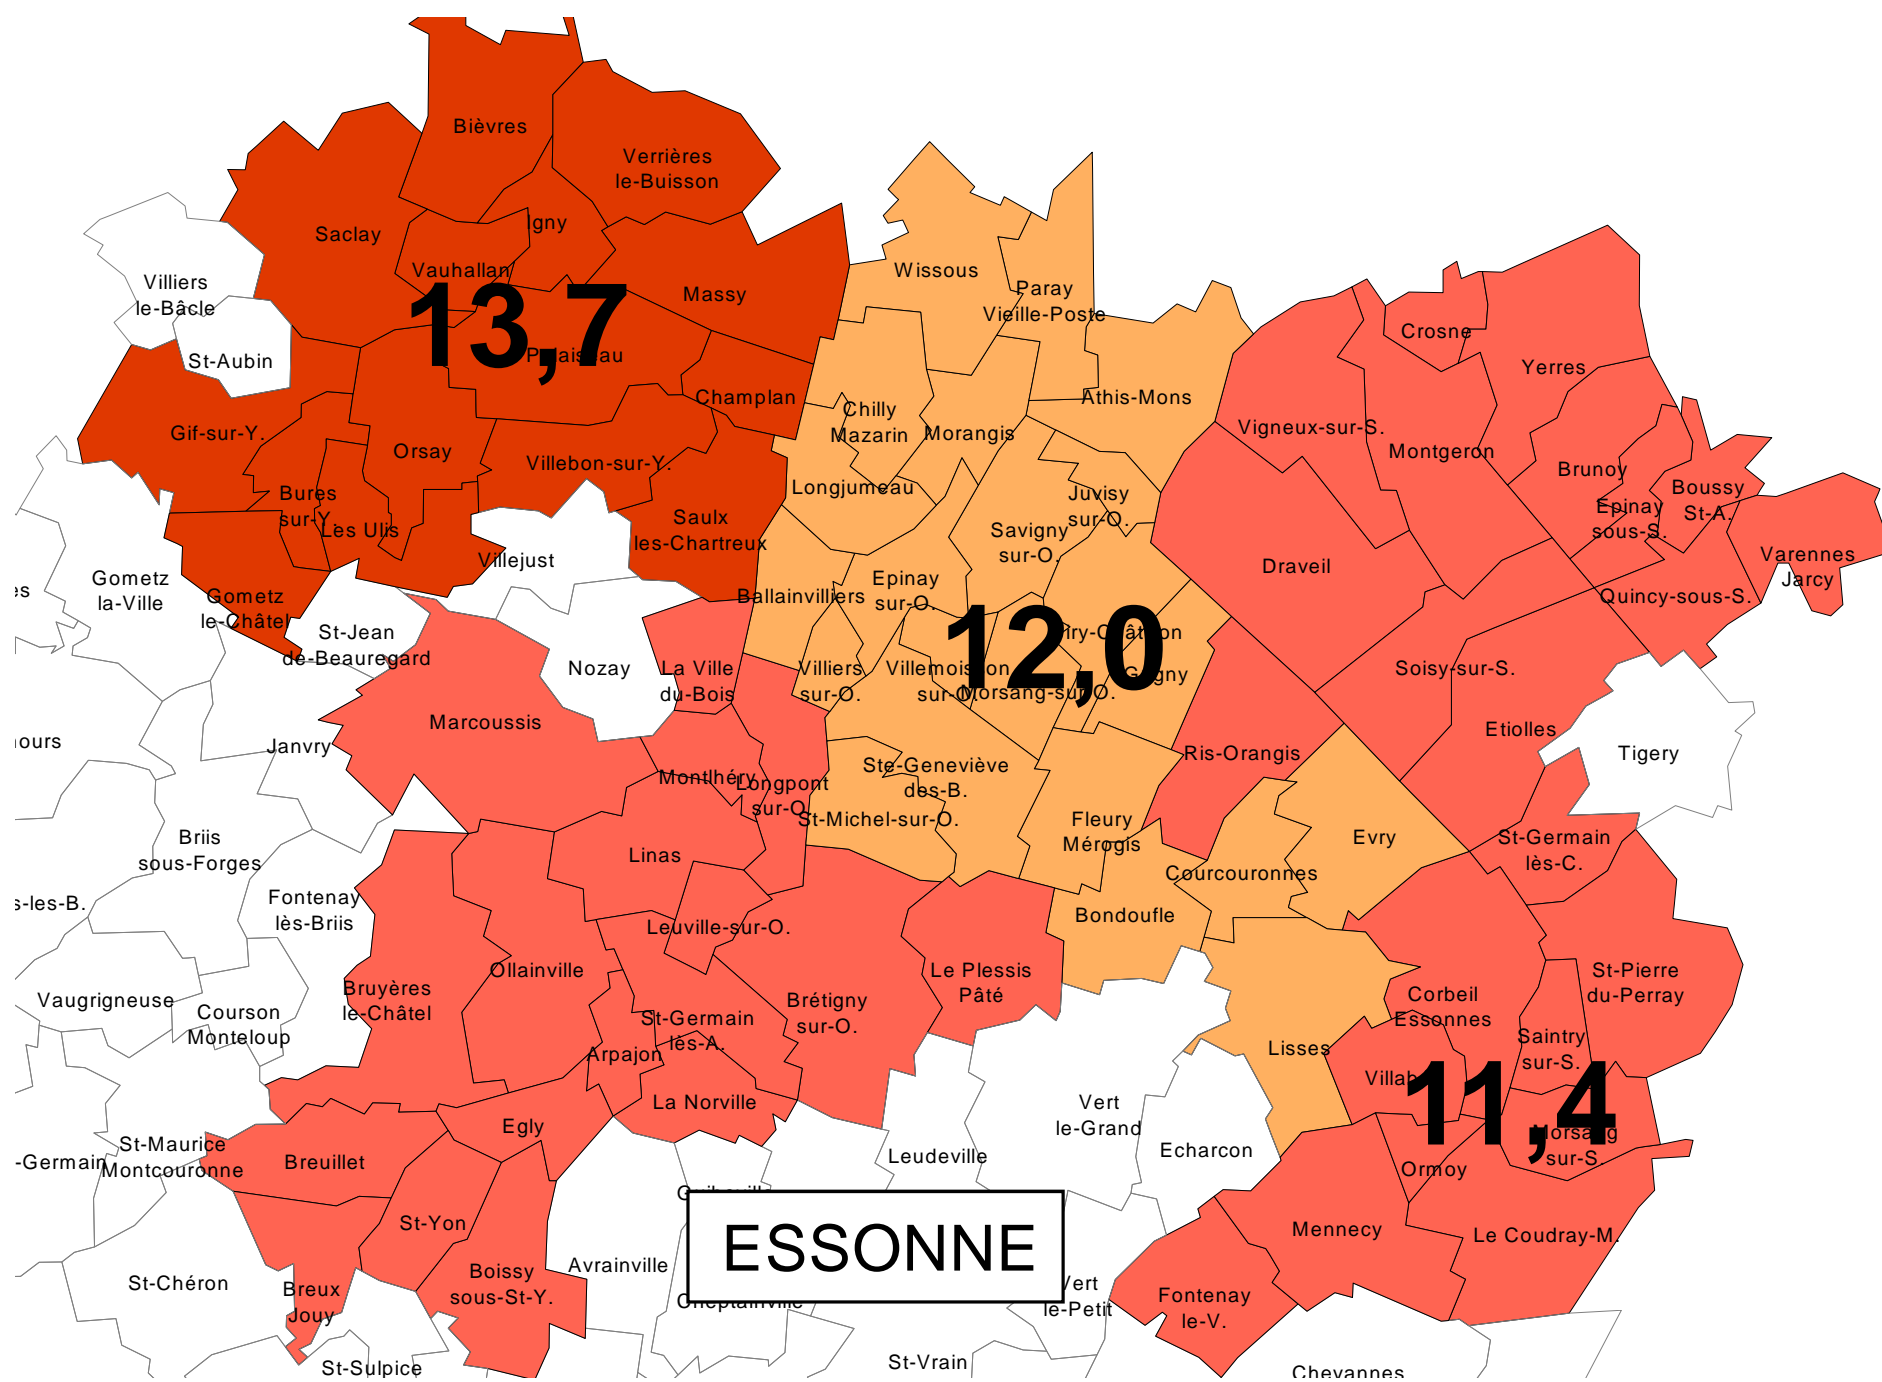

SEINE ET MARNE

LOYERS MOYENS EN GRANDE COURONNE DÉBUT 2010 (EN €/M²)

(Ensemble des locataires)

Source OLAP

LOYERS MOYENS EN GRANDE COURONNE DÉBUT 2010 (EN €/M²) (Ensemble des locataires)

Source OLAP

LOYERS MOYENS EN GRANDE COURONNE DÉBUT 2010 (EN €/M²) (Ensemble des locataires)

Source OLAP