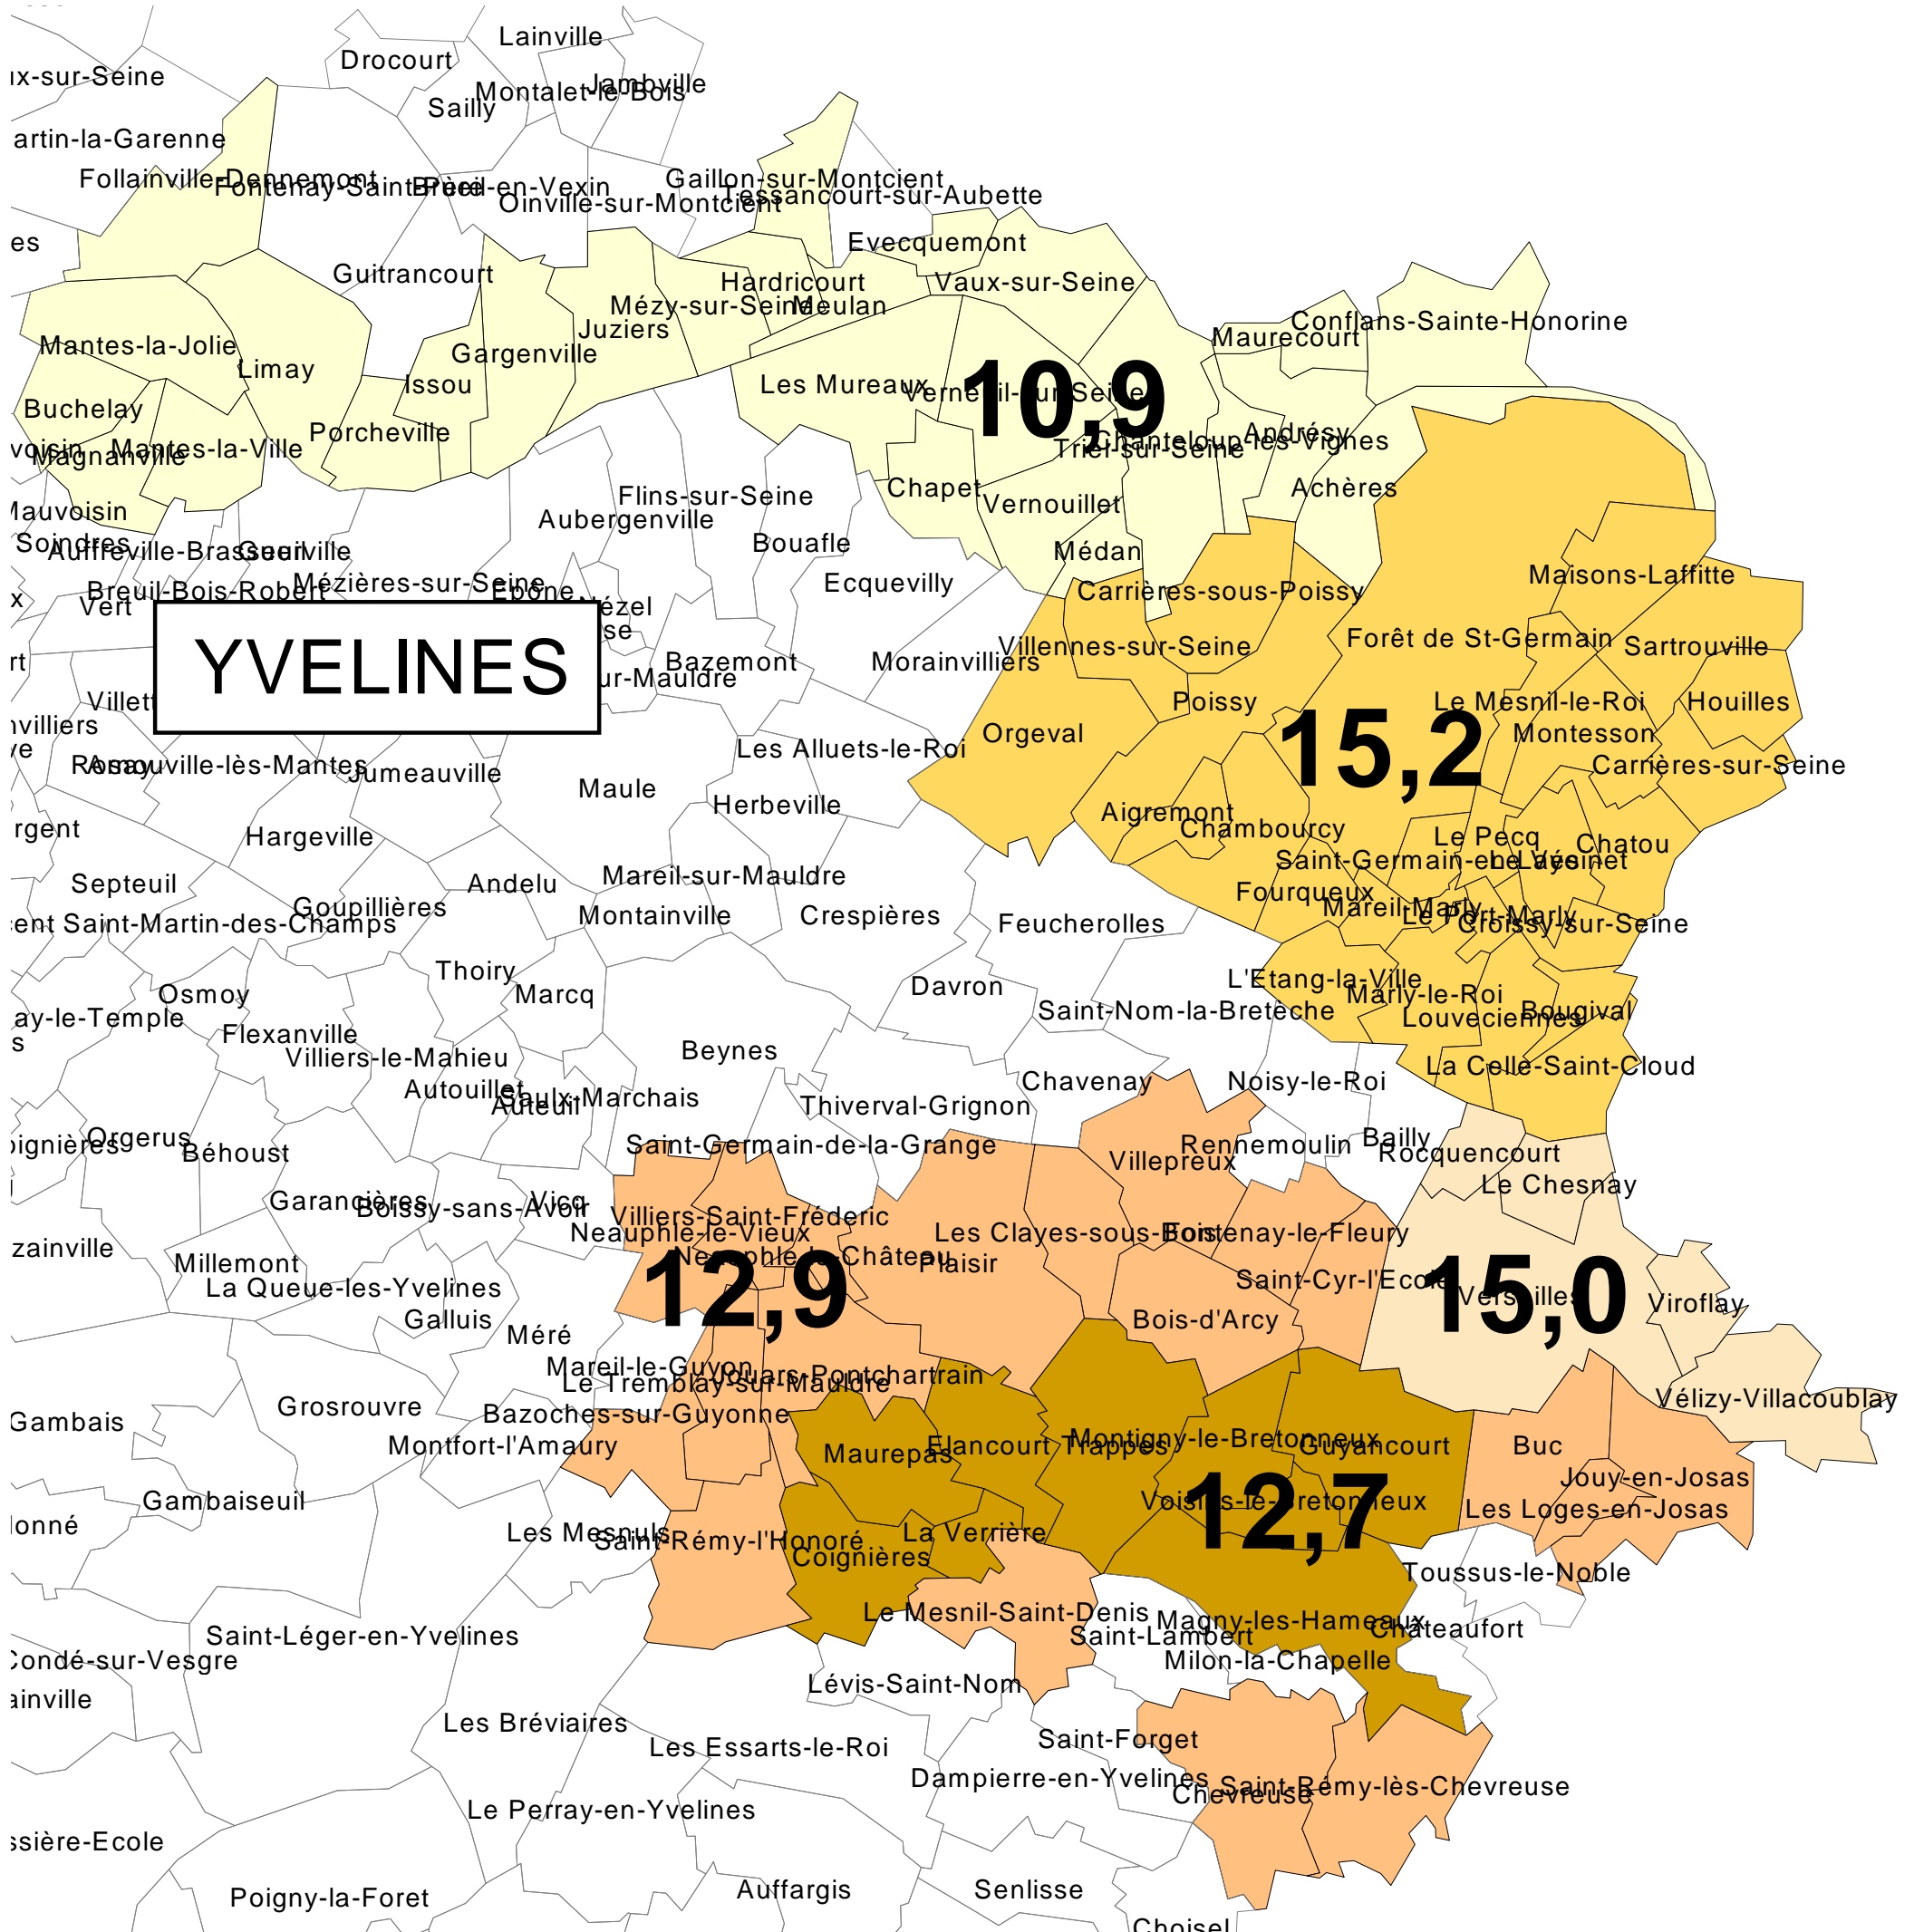

SEINE ET MARNE

LOYERS MOYENS EN GRANDE COURONNE DÉBUT 2010 (EN €/M²)

(Ensemble des locataires)

Source OLAP

LOYERS MOYENS EN GRANDE COURONNE DÉBUT 2010 (EN €/M²) (Ensemble des locataires)

Source OLAP

LOYERS MOYENS EN GRANDE COURONNE DÉBUT 2010 (EN €/M²) (Ensemble des locataires)

Source OLAP