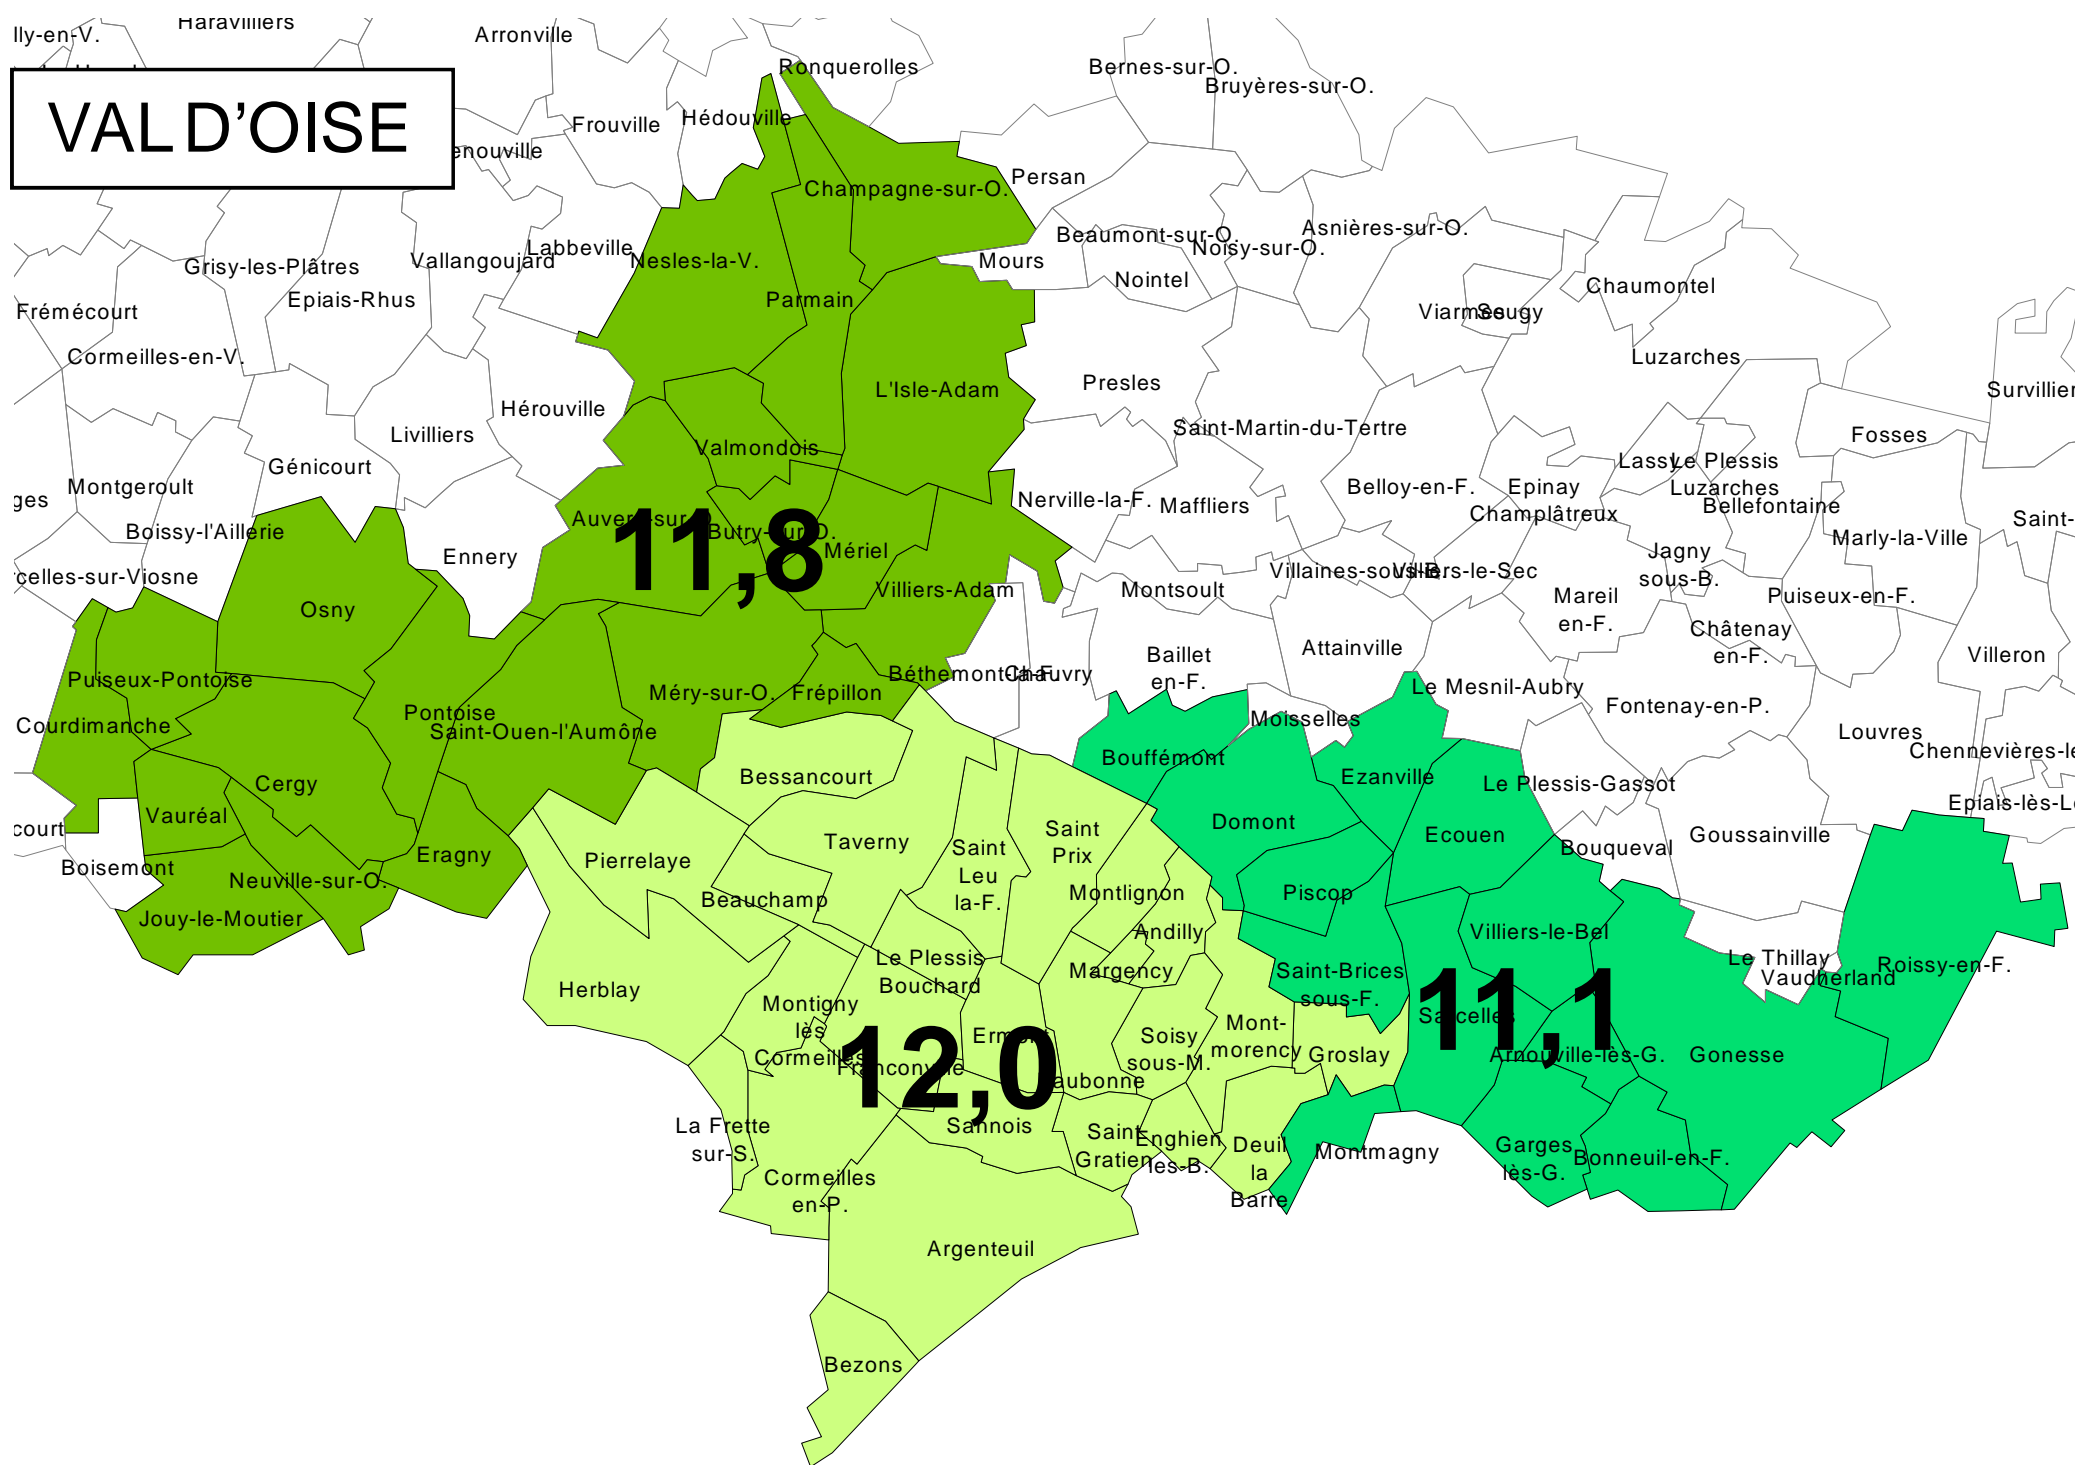

SEINE ET MARNE

LOYERS MOYENS EN GRANDE COURONNE DÉBUT 2010 (EN €/M²)

(Ensemble des locataires)

Source OLAP

LOYERS MOYENS EN GRANDE COURONNE DÉBUT 2010 (EN €/M²) (Ensemble des locataires)

Source OLAP

LOYERS MOYENS EN GRANDE COURONNE DÉBUT 2010 (EN €/M²) (Ensemble des locataires)

Source OLAP